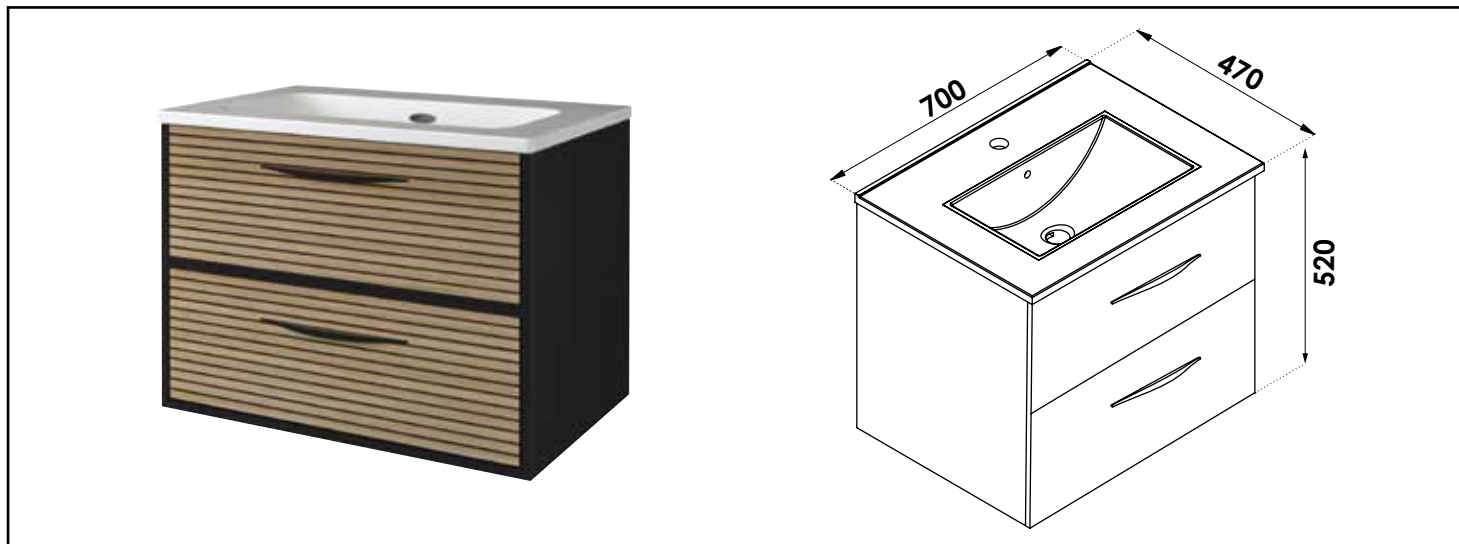

Référence : **402112002**

CAISSON DUBAÏ À SUSPENDRE - LARG. 70 CM - COLORIS NOIR ACACIA

CARACTÉRISTIQUES

Meuble à suspendre finition noir acacia
 Dimensions : Longueur : 70 cm x Profondeur : 47 cm x Hauteur : 52 cm.
 Corps de meuble avec vide sanitaire
 Structure du caisson (façade et corps) en panneaux de mélaminé revêtu noir acacia, épaisseur : 16mm
 2 tiroirs à ouverture totale et fermeture amortie
 Poignées en aluminium chromé
 2 points de fixation murale avec visserie.
 Accessoires en options : pieds réglables en hauteur : de 29 à 31cm
 Livré pré-monté, sans robinetterie, sans vidage
 Fabrication européenne
 Norme PEFC
 Ecotaxe en sus
 Garantie 2 ans